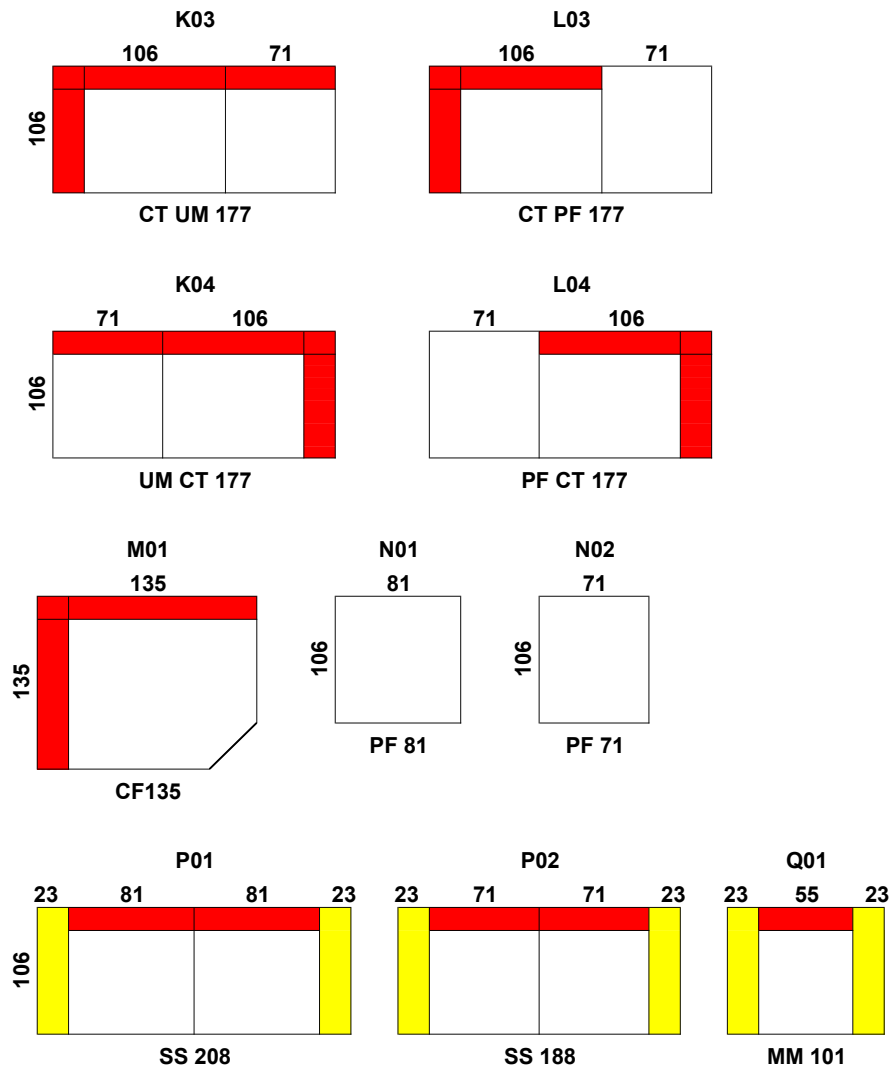

BR UM 104

BR DP 185

BR UM PF 185

UM BR 104

DP BR 185

PF UM BR 185

BR UM 94

BR DP 165

BR UM PF 165

UM BR 94

DP BR 165

PF UM BR 165

CW 101

CR 81

CX 104

CL 81

LEGENDA

UM - Elemento

DP - Elemento Duplo

PF - Pouf

CX - Chaise Longue Direita Braço Redondo

CW - Chaise Longue Esquerda Braço Redondo

CL - Chaise Longue Direita Redondo

CR - Chaise Longue Esquerda Redondo

CZ - Chaise Longue Direita Retangular

CY - Chaise Longue Esquerda Retangular

CG - Chaise Longue Retangular

CT - Canto Reto

CF - Canto Frente

SS - Sofá

MM - Maple

OPTION - PL - Prolongamento da caixa 30cm