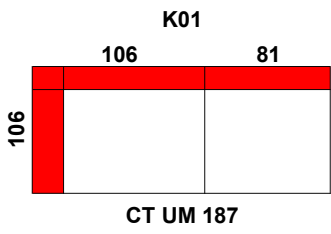

BR UM PF 165

UM BR 94

DP BR 165

PF UM BR 165

CW 101

CR 81

CX 104

CL 81

LEGENDA

UM - Elemento

DP - Elemento Duplo

PF - Pouf

CX - Chaise Longue Direita Braço Redondo

CW - Chaise Longue Esquerda Braço Redondo

CL - Chaise Longue Direita Redondo

CR - Chaise Longue Esquerda Redondo