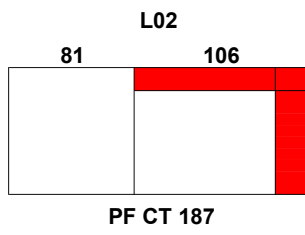

BR UM PF 165

UM BR 94

DP BR 165

PF UM BR 165

CW 101

CR 81

CX 104

CL 81

LEGENDA

UM - Elemento

DP - Elemento Duplo

PF - Pouf

CX - Chaise Longue Direita Braço Redondo

CW - Chaise Longue Esquerda Braço Redondo

CL - Chaise Longue Direita Redondo

CR - Chaise Longue Esquerda Redondo