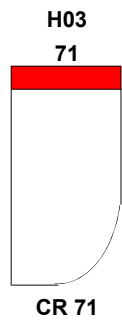

BR UM 104

BR DP 185

BR UM PF 185

UM BR 104

DP BR 185

PF UM BR 185

BR UM 94

BR DP 165

BR UM PF 165

UM BR 94

DP BR 165

PF UM BR 165

CW 101

CR 81

CX 104

CL 81

LEGENDA

UM - Elemento

DP - Elemento Duplo

PF - Pouf

CX - Chaise Longue Direita Braço Redondo

CW - Chaise Longue Esquerda Braço Redondo

CL - Chaise Longue Direita Redondo

CR - Chaise Longue Esquerda Redondo

CZ - Chaise Longue Direita Retangular

CY - Chaise Longue Esquerda Retangular

CG - Chaise Longue Retangular

CT - Canto Reto

CF - Canto Frente

SS - Sofá

MM - Maple

OPTION - PL - Prolongamento da caixa 30cm