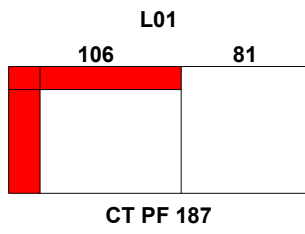

BR UM PF 165

UM BR 94

DP BR 165

PF UM BR 165

CW 101

CR 81

CX 104

CL 81

LEGENDA

UM - Elemento

DP - Elemento Duplo

PF - Pouf

CX - Chaise Longue Direita Braço Redondo

CW - Chaise Longue Esquerda Braço Redondo

CL - Chaise Longue Direita Redondo

CR - Chaise Longue Esquerda Redondo