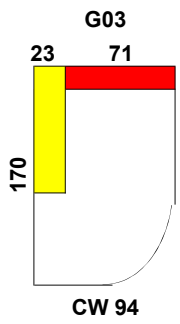

BR UM PF 165

UM BR 94

DP BR 165

PF UM BR 165

CW 101

CR 81

CX 104

CL 81

LEGENDA

UM - Elemento

DP - Elemento Duplo

PF - Pouf

CX - Chaise Longue Direita Braço Redondo

CW - Chaise Longue Esquerda Braço Redondo

CL - Chaise Longue Direita Redondo

CR - Chaise Longue Esquerda Redondo