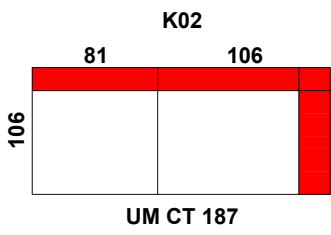

BR UM PF 165

UM BR 94

DP BR 165

PF UM BR 165

CW 101

CR 81

CX 104

CL 81

LEGENDA

UM - Elemento

DP - Elemento Duplo

PF - Pouf

CX - Chaise Longue Direita Braço Redondo

CW - Chaise Longue Esquerda Braço Redondo

CL - Chaise Longue Direita Redondo

CR - Chaise Longue Esquerda Redondo